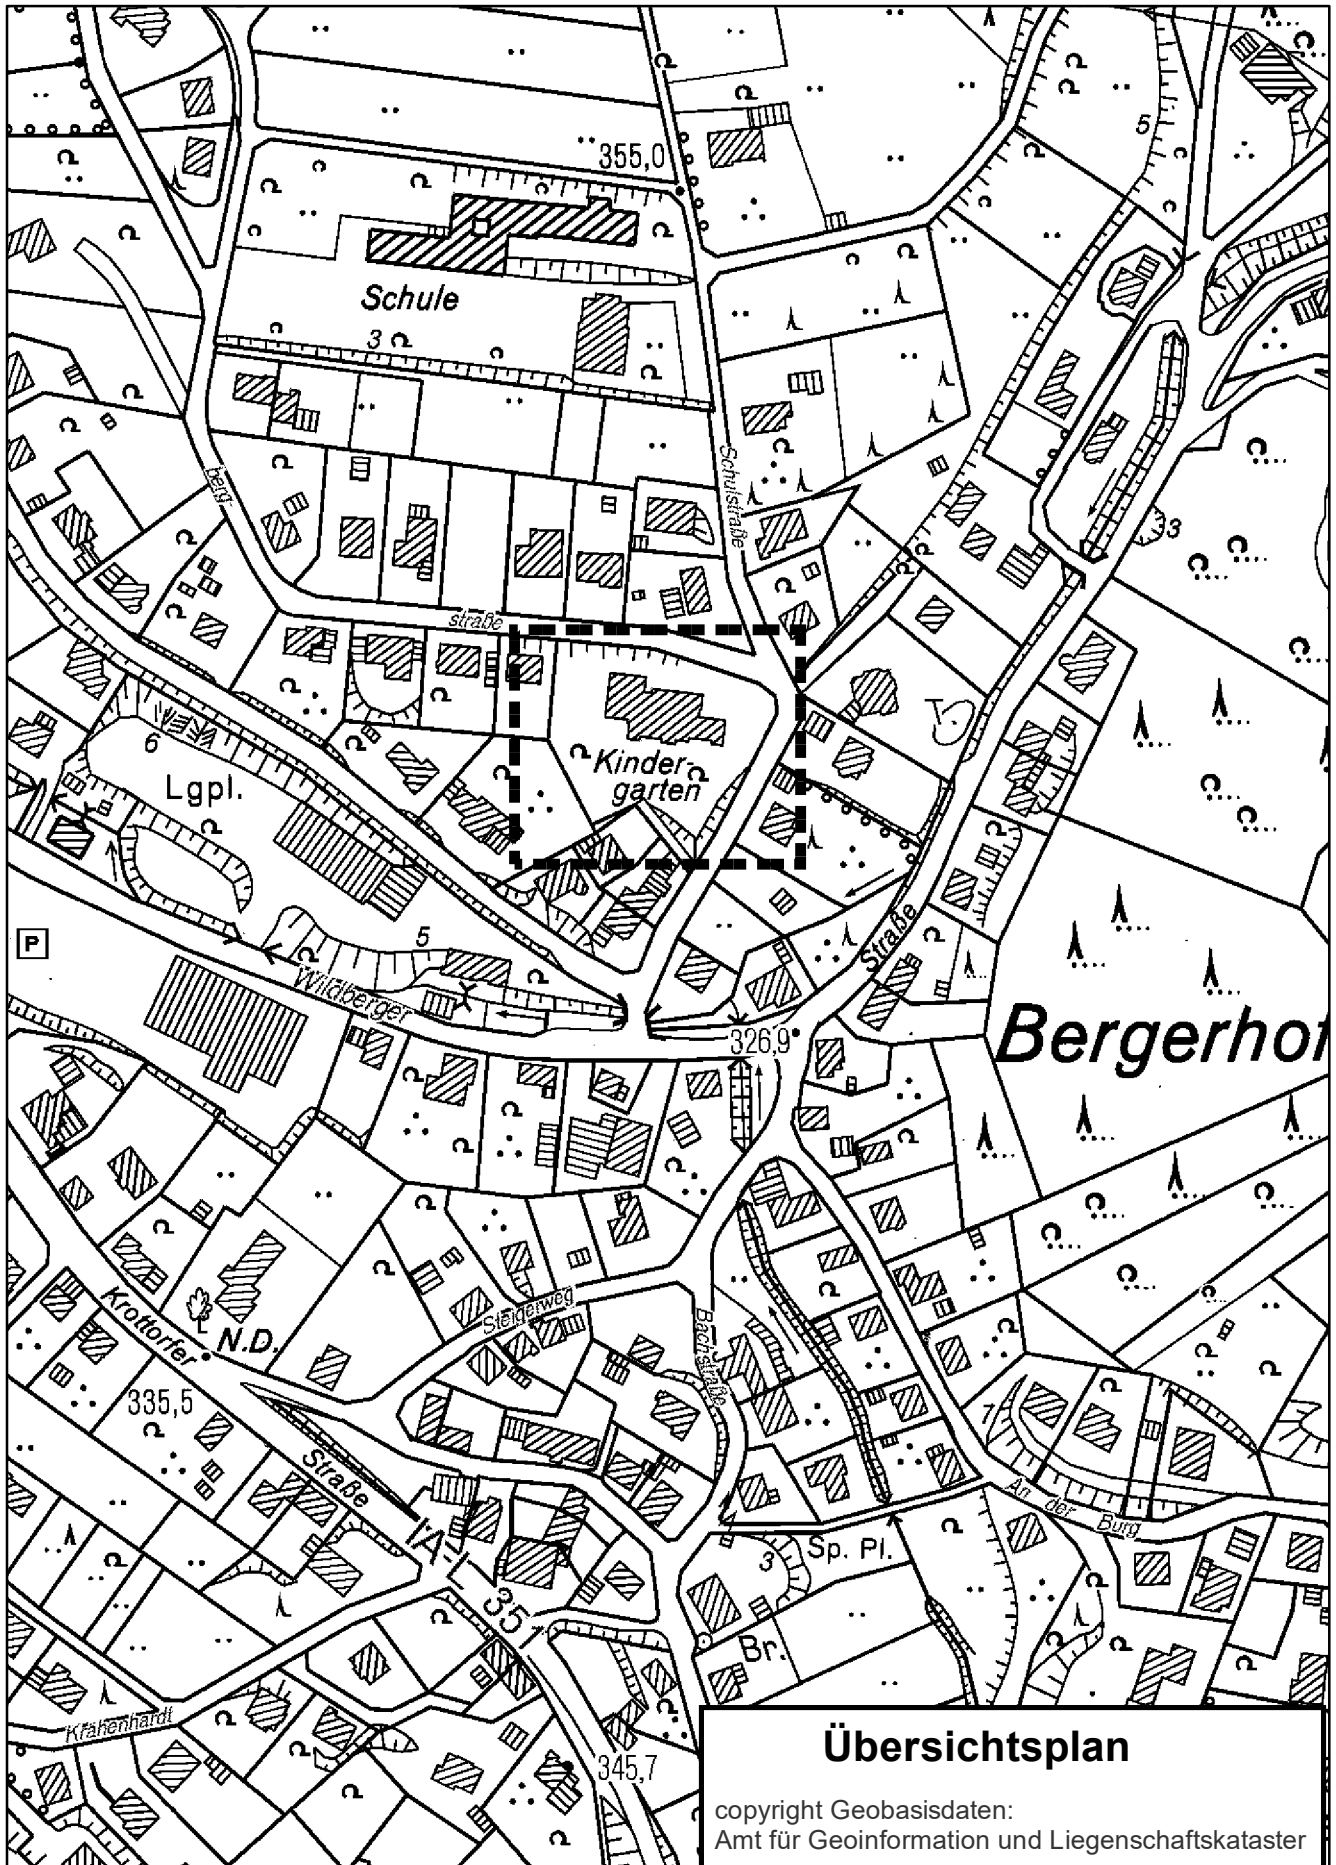

7. vereinfachte Änderung des Bebauungsplanes Nr. 16 "Wildbergerhütte-Mühlenberg"

Änderungsbereich

Übersichtsplan

copyright Geobasisdaten:
Amt für Geoinformation und Liegenschaftskataster