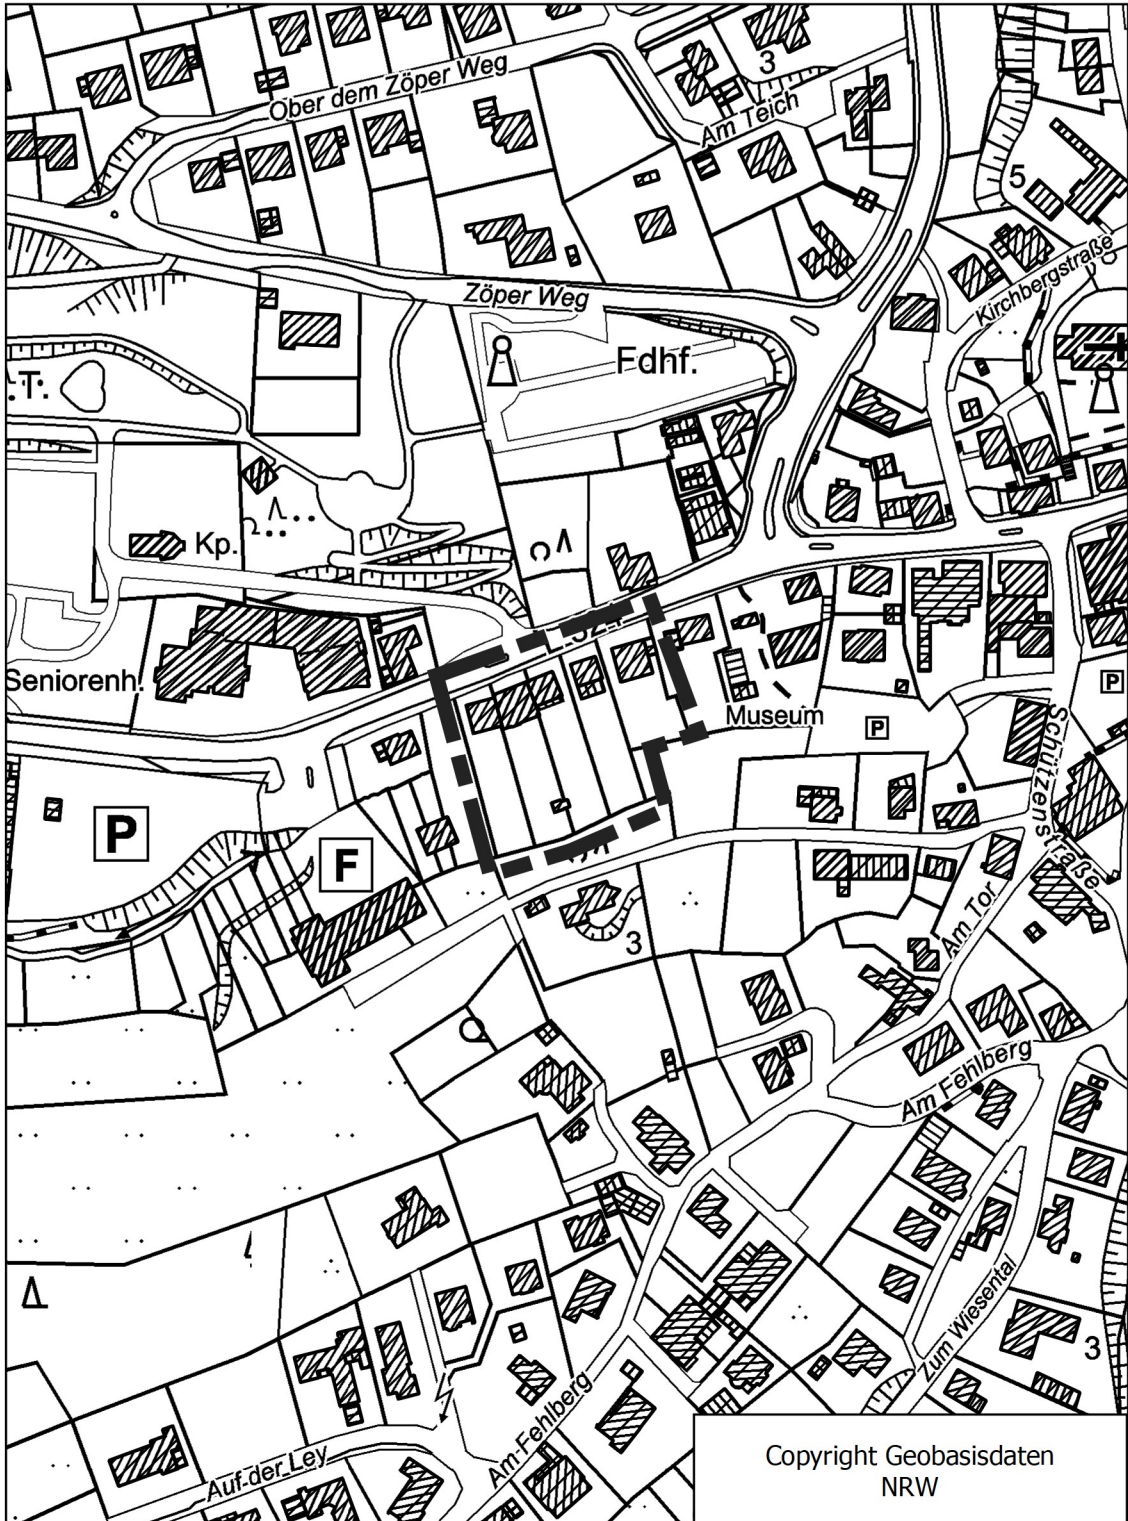

Übersichtsplan zur 1. Ergänzung (§ 13a) des Bebauungsplanes Nr. 41 Eckenhagen Wohngebiet Mähbach

 Änderungsbereich

Copyright Geobasisdaten
NRW