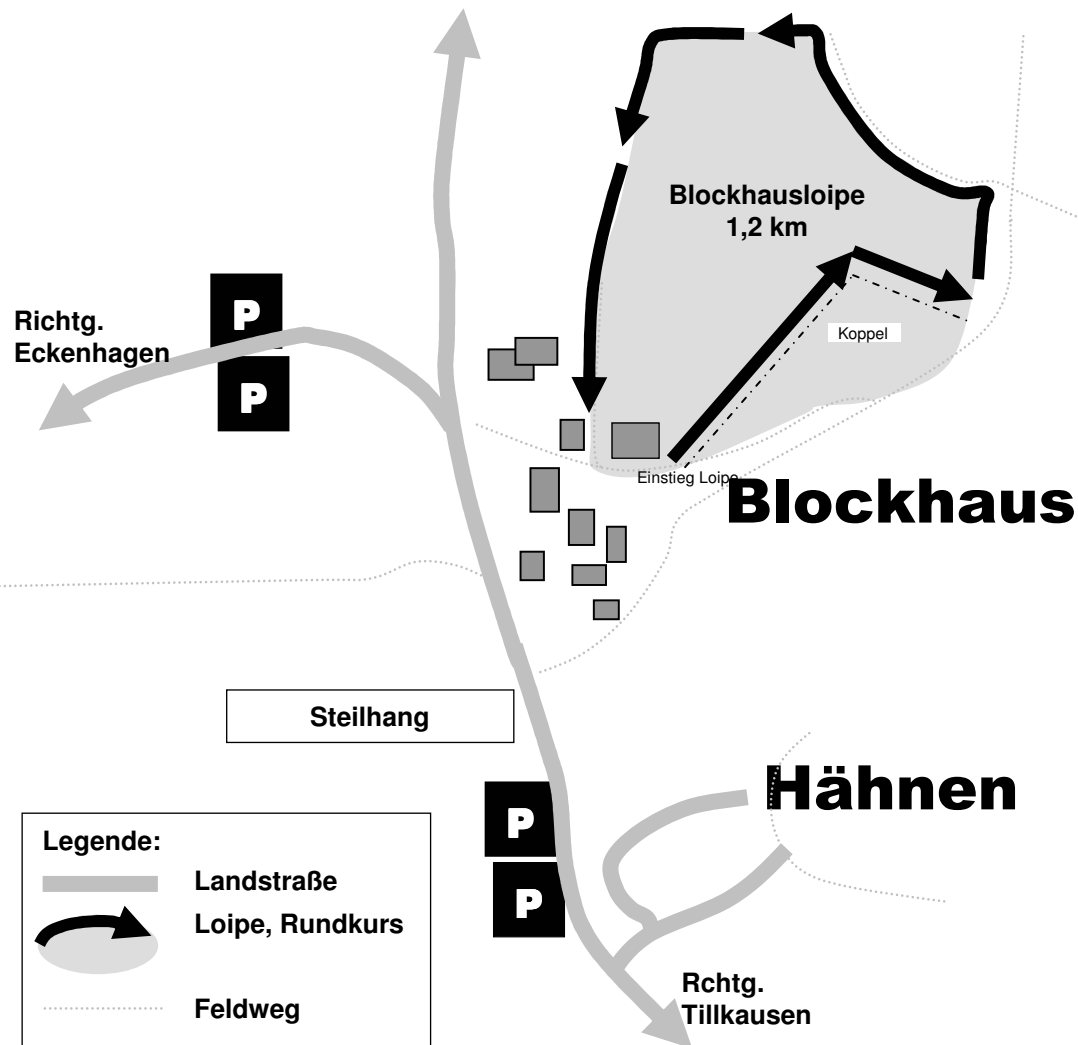

# LANGLAUFLOIPE BLOCKHAUS

## ✧ OBERHALB ECKENHAGEN ✧

- ◆ **Blockhaus** 1 Langlaufloipe, Gesamtlänge ca. 1,2 km. Einstieg hinter der Ortschaft Blockhaus. 3 Loipen-Rundkurse befinden sich oberhalb der Ortschaft Hahn (s. anderer Plan). Die Loipen werden nur bei ausreichender Schneelage an den Wochenenden gespurt.

# DAS BIETEN DIE ORTE

## ✧ SCHEMMERHAUSEN UND HAHN ✧

- ◆ **Hahn**
  - 1 Schlepplift Länge ca. 200 m, Hanglänge ca. 300 m (wird nur bei entsprechender Schneelage und Bedarf eingesetzt)
  - Skihütte
  - Rodelhang
  - 3 Loipen, Länge insgesamt ca. 6,1 km
  - Parkplätze am Go-Kart-Ring
  - Auskunft: Marita Kühr ☎ 02297-7682, Fax 02297-7370
- ◆ **Schemmerhausen**
  - 1 Schlepplift Länge ca. 200 m, Hanglänge ca. 200 m (wird nur bei entsprechender Schneelage und Bedarf eingesetzt). Bei Bedarf mit Flutlicht.
  - Skihütte
  - Rodelhang
  - Loipen
  - Auskunft: Hardy Dresbach ☎ 02296-88 89/ 01703279827
  - Skikurs-Auskunft und -Anmeldung ☎ 02262-92032